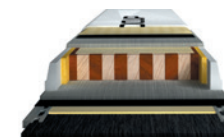

TECHNOLOGY

-  Sandwich Sidewall Technology
-  Size Optimized Construction
-  Tail Flex Control
-  Solid Metal Edge
-  Full Edge Contact
-  3.0 Top Sheet Structure

STOR-S+NSP12BLACK付のみ発売
 価格：¥195,000(税抜)

LASER TINA MAZE

TEAM STOCKLIのトップレーサー
 TINA MAZEスペシャルエディション。
 たくさんの人に滑って頂けるよう、万能モデル
 LASER SCをベースにデザイン。
 世界限定で発売されます。

KERN / CORE
 Combicore: Wood / Laminated Fiberglass Core

	149	156	163	170	177
	123	123	123	123	123
	72	72	72	72	72
	104	104	104	104	104
 R	11.1	12.3	13.5	14.9	16.2

PERFORMANCE
 BIND: N SP12 ti BLACK
 PLATE: STO R-Speed